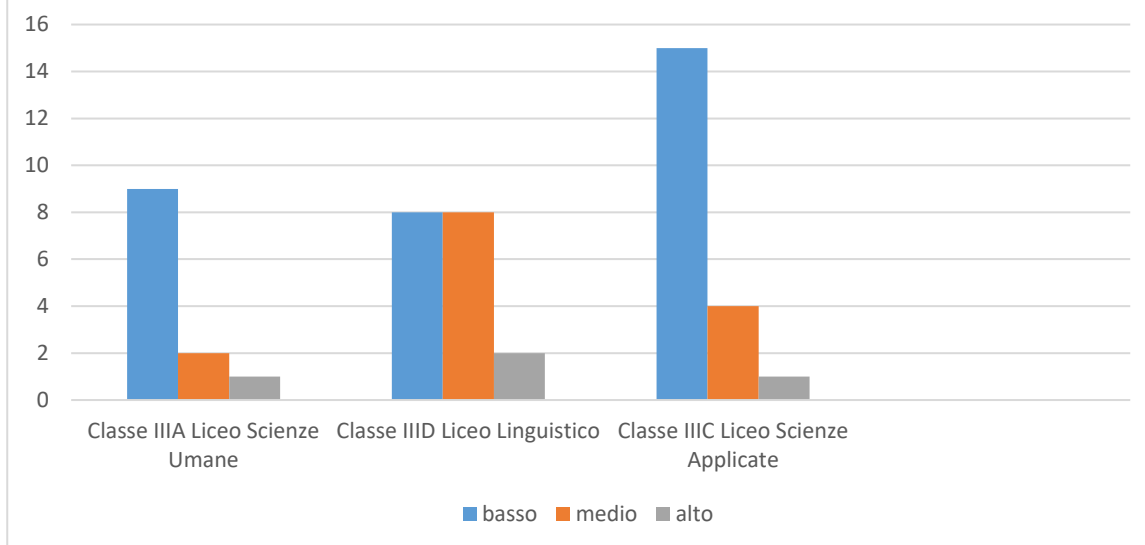

### Monitoraggio dipartimento linguistico classi terze- secondo quadrimestre

### Monitoraggio classi terze

Media classe IIIA Liceo Scienze umane 5

Media classe IIID Liceo Linguistico 5.62

Media classe IIIC Liceo Scienze applicate 4.8

Media classe IIIA Liceo scientifico Lagonegro 7.5

Media classe IIIB Liceo Scientifico Lagonegro 7

Media Latronico non pervenuta