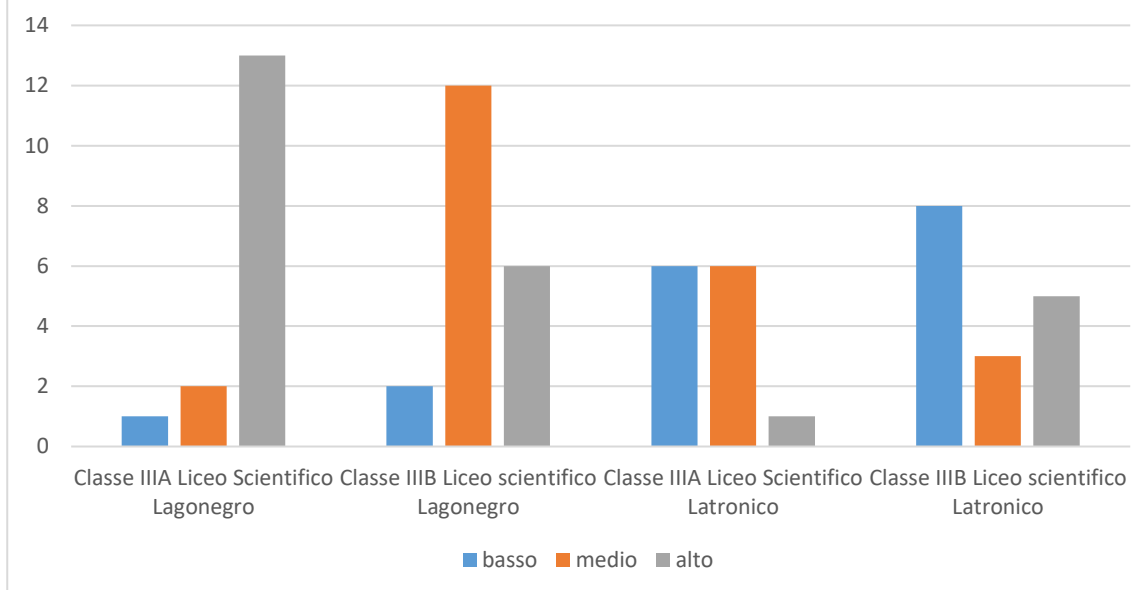

### Monitoraggio dipartimento linguistico classi terze- secondo quadrimestre

### Monitoraggio classi terze

Media classe IIIA Liceo Scienze umane 5

Media classe IIID Liceo Linguistico 5.62

Media classe IIIC Liceo Scienze applicate 4.8

Media classe IIIA Liceo scientifico Lagonegro 7.5

Media classe IIIB Liceo Scientifico Lagonegro 7

Media Latronico non pervenuta